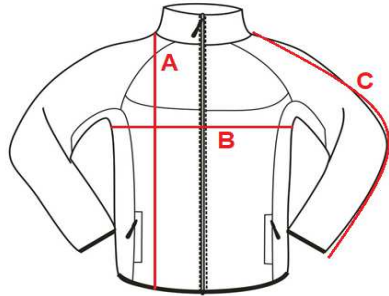

WM30 – Pánská větrovka

Kapuci je možné sbalit do límce, 2 vnější kapsy na zip, konce rukávů a lem do gumy, nylonový zip s ochranou brady, raglánové rukávy, tělo: síťovaná podšívka, rukávy: nylon, uvnitř skrytý zip pro lepší přístup při výšivce a potisku, odnímatelné táhlo zipu s logem Lambeste
Impregnace odpuzující vodu, větruodolné

Materiál:

100% nylon 230T ripstop pongee, polomatný vzhled

Gramáž:

64g/m²

Velikosti:

S / M / L / XL / XXL / 3XL /

Barvy:

02/01

03/22

WM30

Men's windbreaker

cm	S	M	L	XL	XXL	XXXL
A	72	74	76	78	80	82
B	55	57	59	62	65	57
C	82	83	84	85	86	87

Orientation sizes of the product.