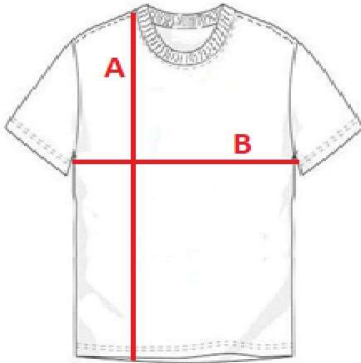

UT05 – Pánské tričko

tubulární střih bez bočních švů

**Materiál:**

100% poločesaná bavlna, single jersey

Gramáž:

155 g/m²

Velikosti:

XS / S / M / L / XL / XXL / XXXL /

Barvy:

01

02

04

05

65

79

UT05

Men's t-shirt

cm	XS	S	M	L	XL	XXL	3XL
A	67	69	71	73	76	79	81
B	47	50	53	56	59	62	65

Orientation sizes of the product.