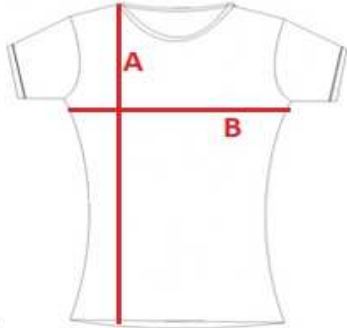

ST07 – Dámské pruhované tričko

střih s bočními švy

Materiál:

100% česaná bavlna, single jersey, silikonová povrchová úprava

Gramáž:

160 g/m²

Velikosti:

S / M / L / XL /

Barvy:

01/03

ST07

Ladies' t-shirt stripes

cm	S	M	L	XL
A	62	64,5	67	69
B	41	45	49	55

Orientation sizes of the product.