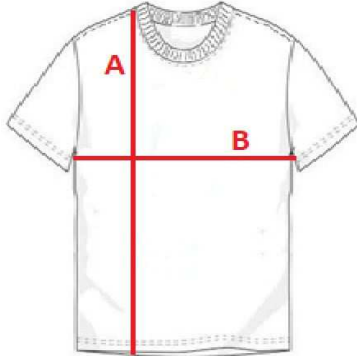

ST01 - Pánské pruhované tričko

střih s bočními švy, vnitřní páska od ramene k rameni

Materiál:

100% česaná bavlna, single jersey, silikonová povrchová úprava

Gramáž:

160 g/m²

Velikosti:

XS / S / M / L / XL / XXL / 3XL /

Barvy:

01/03

ST01

Men's t-shirt stripes

| cm | XS | S | M | L | XL | XXL | 3XL |
|----------|----|------|------|------|----|-----|-----|
| A | 67 | 69 | 72 | 74 | 76 | 78 | 80 |
| B | 47 | 48,5 | 51,5 | 54,5 | 58 | 62 | 65 |

Orientation sizes of the product.