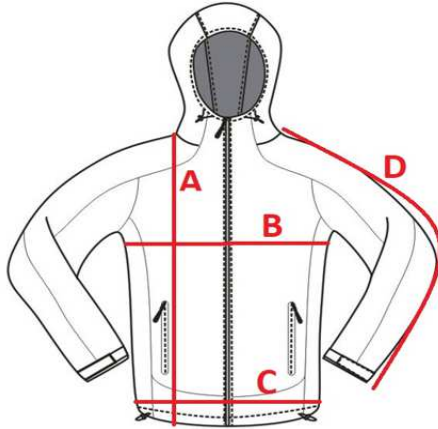

SJM24 - Pánská light- softshell bunda s kapucí

raglánové rukávy, kapuce se stahovací gumičkou, nylonový zip, konce rukávů se suchým zipem, 2 vnější kapsy na zip, 2 vnitřní kapsy, nylonový zip, odnímatelné táhlo zipu s logem Lambeste
Impregnace odpuzující vodu 3000mm, větruodolné, prodyšné 300g/m²/24h

Materiál:

3 vrstvý softshell, 100% polyester 50D interlockový materiál, TPU membrána, 100% polyester 50D interlockový materiál

Gramáž:

230 g/m²

Velikosti:

S / M / L / XL / XXL / 3XL /

Barvy:

02

03

04

65

SJM24

Men's softshell jacket hooded

cm	S	M	L	XL	XXL	3XL
A	67,5	70,5	73,5	76,5	79,5	82,5
B	53	56	59	62	65	70
C	52	55	58	61	64	67
D	78,5	81	84,5	86,5	89	90,5

Orientation sizes of the product.