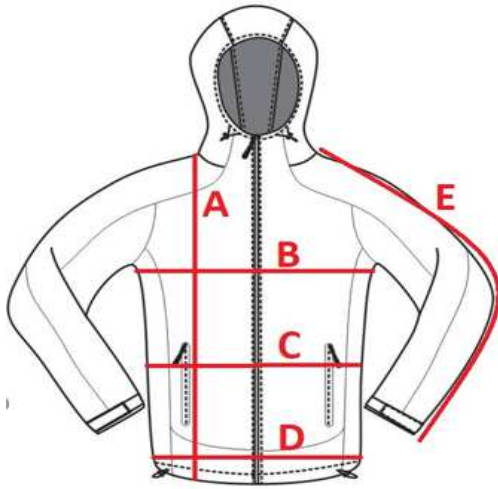

SJL25 – Dámská light- softshell bunda s kapucí

raglánové rukávy, kapuce se stahovací gumičkou, nylonový zip, konce rukávů se suchým zipem, 2 vnější kapsy na zip, 2 vnitřní kapsy, nylonový zip, odnímatelné táhlo zipu s logem Lambeste
 Impregnace odpuzující vodu 3000mm, větruodolné, prodyšné 300g/m²/24h

Materiál:

3 vrstvý softshell, 100% polyester 50D interlockový materiál, TPU membrána, 100% polyester 50D interlockový materiál

Gramáž:

230 g/m²

Velikosti:

S / M / L / XL / XXL /

Barvy:

02

03

04

65

SJL25

Ladies' softshell jacket hooded

cm	S	M	L	XL	XXL
A	65,5	67,5	69,5	71,5	72,5
B	49	51	53	56,5	60
C	44	46	48	52,5	56
D	49	52	55	58	63
E	71,5	73,5	75,5	77,5	78,5

Orientation sizes of the product.