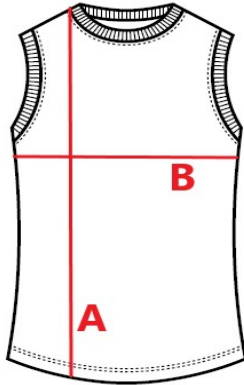

MT09 – Pánské triko bez rukávů/ tílko

- úzký lem výstřihu a průramků 1x1 žebrování rib
- střih s bočními švy

Materiál:

100% česaná bavlna *) barva 76 - 90%bavlna
10%polyester, single jersey, silikonová povrchová
úprava

Gramáž:

160 g/m²

Velikosti:

S / M / L / XL / XXL / 3XL /

Barvy:

01

02

76

MT09

Men's top

cm	S	M	L	XL	XXL	3XL
A	67	70	72	75	77	79
B	46	49	54	59	64	67

Orientation sizes of the product.