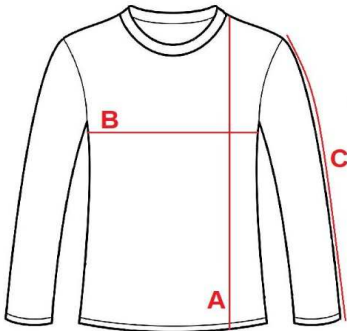

## MT03 – Pánské tričko dlouhý rukáv

tubulární střih bez bočních švů, úzký lem výstřihu 1x1  
žebrování rib s elasthanem

**Materiál:**

100% česaná bavlna, single jersey, silikonová  
povrchová úprava

**Gramáž:**

195 g/m<sup>2</sup>

**Velikosti:**

S / M / L / XL / XXL / 3XL /

**Barvy:**

01

02

79

## Men's t-shirt long sleeve

cm	S	M	L	XL	XXL	3XL
<b>A</b>	70	72	75	77	79	81
<b>B</b>	49	51,5	54	57,5	61	64
<b>C</b>	61	63	65	67	68	69

Orientation sizes of the product.