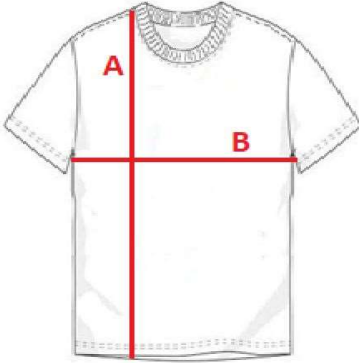

MT01 – Pánské tričko

tubulární střih bez bočních švů

Chybějící velikosti je možné doplnit stejným trikem bez etikety [FMT01](#).

Materiál:

100% poločesaná bavlna (barva 76: 85% bavlna 15% viskóza), single jersey

Gramáž:

185 g/m²

Velikosti:

(XXS / XS) / S / M / L / XL / XXL / XXXL /

Barvy:

							
01	02	03	04	05	19	22	23
							
41	57	60	65	76	77	78	79
							
80	85	86	87	88			

MT01

Men's t-shirt

cm	XXS	XS	S	M	L	XL	XXL	3XL
A	64	67	69	71	73	76	78	80
B	45	47	50	53	56	59	62	65

Orientation sizes of the product.