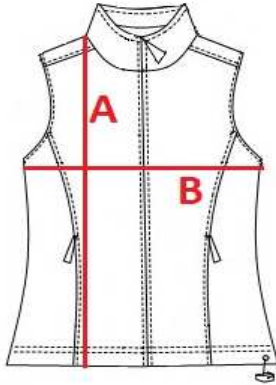

Gramáž:

240 g/m²

Velikosti:

S / M / L / XL / XXL /

Barvy:

01/10

04/02

09/10

59/59

63/63

LVF14

Ladies' fleece vest

cm	S	M	L	XL	XXL
A	62	63,5	65	66,5	68
B	47	49	51	53	55

Orientation sizes of the product.