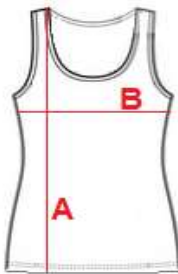

LT402 – Dámské tílko

- Klasické dámské tílko
- Pohodlný pružný materiál
- Střih s bočními švy
- Nabízíme v 6 barvách

Materiál:

95% česaná bavlna 5% elastan, single jersey, silikonová povrchová úprava

Gramáž:

190 g/m²

Velikosti:

S / M / L / XL / XXL /

Barvy:

01

02

04

46

60

65

LT402

Ladies' singlet

cm	S	M	L	XL	XXL
A	59	61	63	65	67
B	36	39	42	46	50

Orientation sizes of the product.