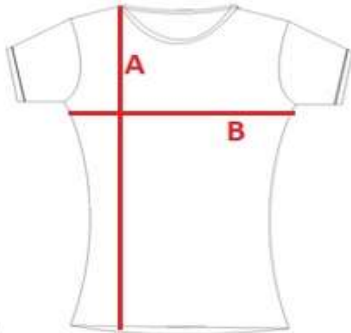

Materiál:

100% česaná bavlna, single jersey, (barva 76: 85% bavlna 15% viskóza)

Gramáž:

165 g/m²

Velikosti:

S / M / L / XL / XXL /

Barvy:

01

LT07

Ladies' t-shirt

cm	S	M	L	XL	XXL
A	64	66,5	69	70	70
B	39	43	47	53	55/60*

Orientation sizes of the product.

*U velikosti XXL přecházíme na žádost zákazníků k širšímu rozměru (60cm). Nově naskladněné barvy mohou být už širší.