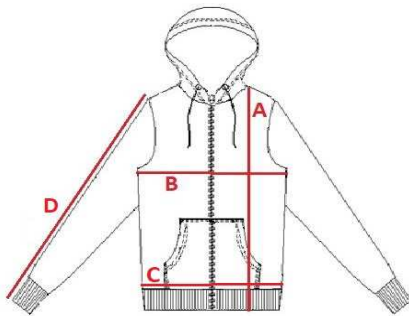

LS17 – Dámská mikina se zipem a kapucí

náplety s elasthanem, dvojitě prošití, zpevňující páska za krkem, 2 kapsy, dvouvrstvá kapuce se stahovací plochou tkaničkou, krytý nylonový zip

Materiál:

80% bavlna 20% polyester, vnitřní strana počesaná

Gramáž:

295 g/m²

Velikosti:

S / M / L / XL / XXL /

Barvy:

01

02

LS17

Ladies' zipper sweatshirt

cm	S	M	L	XL	XXL
A	65	67	68	69	71
B	44	48	52	56	58
C	43	45	48	52	55
D	64	65	66	67	68

Orientation sizes of the products.