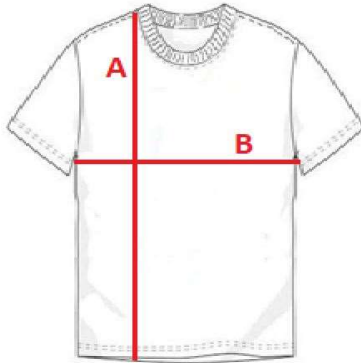

KT03 – Dětské tričko

střih s bočními švy, vnitřní páska od ramene k rameni

**Materiál:**

100% česaná bavlna, single jersey

Gramáž:

165 g/m²

Velikosti:

XS (5-6) / S (7-8) / M (9-10) / L (11-12) / XL (13-14) /

Barvy:

01

02

03

04

22

23

35

KT03

Kid's t-shirt

cm	XS	S	M	L	XL
A	46	50	54	60	64
B	34	36	40	44	48

Orientation sizes of the products.