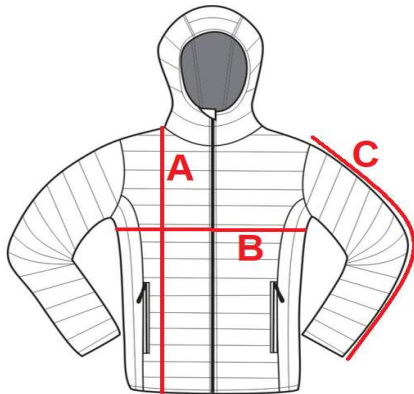

JL503

Ladies' padded jacket

cm	S	M	L	XL	XXL
A	65	67	69	70	71
B	51	53	57	60	64
C	66	67	68	69	70

Orientation sizes of the product.