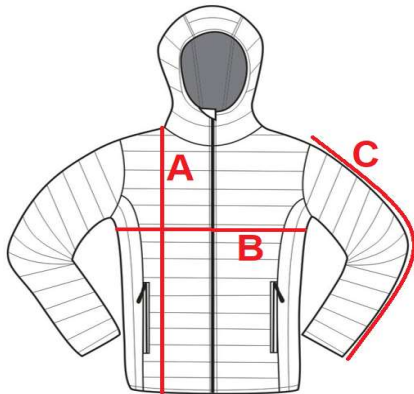

JL503 – Dámská zimní bunda s kapucí

Pružné černé lemy, 2 vnější kapsy na zip, nylonový zip s ochranou brady, uvnitř skrytý zip ve spodním okraji pro lepší přístup při výšivce a potisku, odnímatelné táhlo zipu s logem Lambeste
Impregnace odpuzující vodu, větruodolné

Materiál:

Vrchní materiál: 100% nylon povrchová úprava, 20D*380T, Výplň: 100% polyester

Gramáž:

vrchní materiál: 35 g/m², výplň: 230 g/m²

Velikosti:

S / M / L / XL / XXL /

Barvy:

02

03

04

JL503

Ladies' padded jacket

cm	S	M	L	XL	XXL
A	65	67	69	70	71
B	51	53	57	60	64
C	66	67	68	69	70

Orientation sizes of the product.