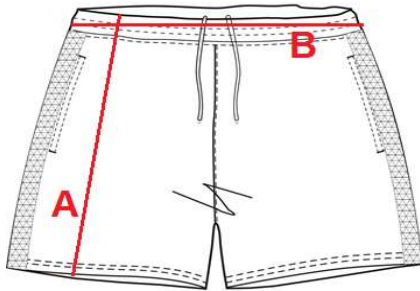

## FK650 – Pánské sportovní kraťasy

2 hluboké kapsy  
Vsadka z prodyšného materiálu na bocích a zadní části pod pasem, reflexní proužky na bocích, antistatická povrchová úprava

**Materiál:**

100% polyester, insert: 80% polyester 20% elastane

**Gramáž:**

80 g/m<sup>2</sup>

**Velikosti:**

S / M / L / XL / XXL /

**Barvy:**

02

## Men's shorts sport

| cm       | S  | M  | L  | XL | XXL |
|----------|----|----|----|----|-----|
| <b>A</b> | 46 | 48 | 50 | 52 | 54  |
| <b>B</b> | 36 | 38 | 40 | 42 | 45  |

Orientation sizes of the product.