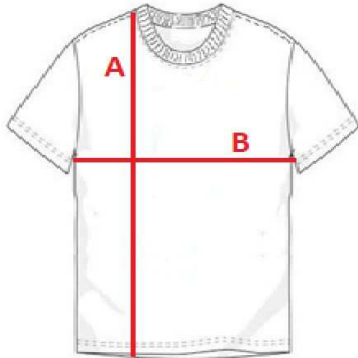

## CM03 – Dětské maskáčové tričko

střih s bočními švy, vnitřní páska od ramene k rameni

**Materiál:**

100% bavlna, potisk maskáčový vzor, single jersey

**Gramáž:**

150 g/m<sup>2</sup>

**Velikosti:**

XS (5-6) / S (7-8) / M (9-10) / L (11-12) / XL (13-14) /

**Barvy:**

A

B

### Kid's t-shirt camouflage

cm	<b>XS</b>	<b>S</b>	<b>M</b>	<b>L</b>	<b>XL</b>
<b>A</b>	46	50	54	60	64
<b>B</b>	34	36	40	44	48

Orientation sizes of the products.