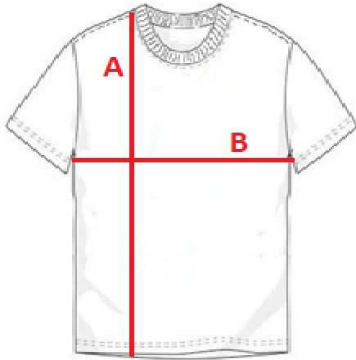

CM01 – Pánské maskáčové tričko

střih s bočními švy, vnitřní páska od ramene k rameni

Materiál:

100% bavlna, potisk maskáčový vzor, single jersey

Gramáž:

150 g/m²

Velikosti:

XS / S / M / L / XL / XXL / 3XL /

Barvy:

A

B

CM01

Men's t-shirt camouflage

cm	XS	S	M	L	XL	XXL	3XL
A	67	69	72	74	76	78	80
B	47	48,5	51,5	54,5	58	62	65

Orientation sizes of the product.