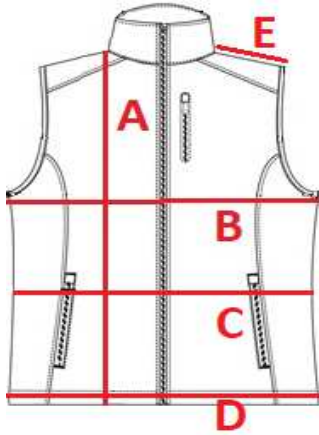

0708 – Vesta dámská softshell reflex

- stahovací gumička na dolním okraji
- reflexní svítivé zipy a pásy na zadním díle
- náprsní kapsa a dvě boční kapsy na zip
- prodloužený zadní díl
- odolnost proti větru
- impregnace odpuzující vodu: 8000mm odolnost tlaku vodního sloupce
- prodyšné: 1000g/m²/24h paropropustnost
- **3 vrstvy:**
- vnější: 96%polyester,4%spandex
- TPU membrána
- vnitřní: 100% polyester fleece

Jiné varianty softshellových vest: dámská vesta

Materiál:

310 g/m² softshell

Velikosti:

S / M / L / XL /

Barvy:

02

0708

Ladies' softshell vest

cm	S	M	L	XL
A	62	64	66	68
B	47	51	54	58
C	45	48	51	55
D	47	50	53	57
E	13	14	15	16

Orientation sizes of the product.