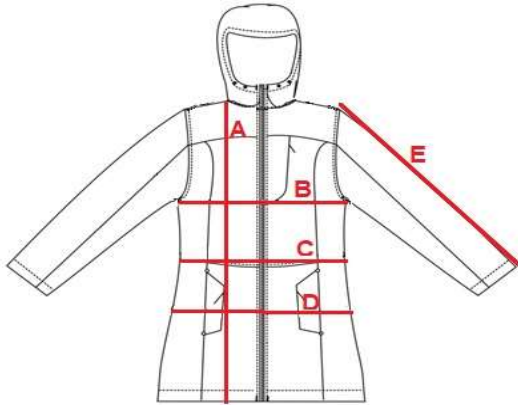

### Velikosti:

S / M / L / XL / XXL /

## Ladie's long softshell jacket

cm	S	M	L	XL	XXL
<b>A</b>	86	88	90	91	91
<b>B</b>	44	46	50	52	54
<b>C</b>	41	44	47	50	53
<b>D</b>	48	52	55	58	60
<b>E</b>	60	61	62	63	63

Orientation sizes of the product.