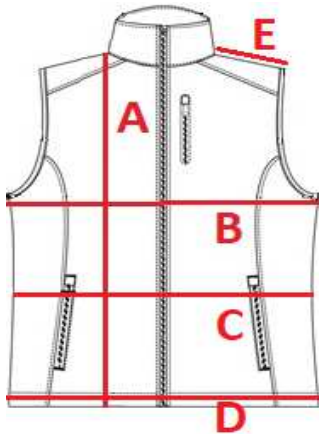

0704 – Vesta dámská softshell

- stahovací gumička na dolním okraji
 - náprsní kapsa a dvě boční kapsy na zip
 - prodloužený zadní díl
 - odolnost proti větru
 - impregnace odpuzující vodu: 8000mm odolnost tlaku vodního sloupce
 - prodyšné: 1000g/m²/24h paropropustnost
 - **3 vrstvy:**
 - vnější: 96%polyester,4%spandex
 - TPU membrána
 - vnitřní: 100% polyester fleece
- Jiné varianty softshellových vest: dámská vesta

Materiál:

310 g/m² softshell

Velikosti:

S / M / L / XL /

Barvy:

02

04

0704

Ladies' softshell vest

cm	S	M	L	XL
A	62	64	66	68
B	47	51	54	58
C	45	48	51	55
D	47	50	53	57
E	13	14	15	16

Orientation sizes of the product.