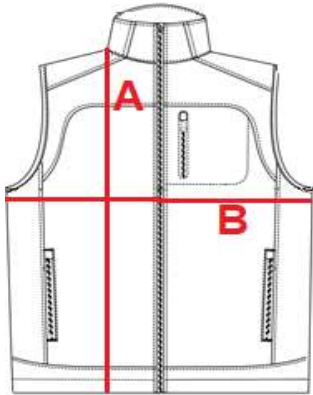

## 0604 – Vesta pánská softshell

- stahovací gumička na dolním okraji
- náprsní kapsa a dvě boční kapsy na zip
- prodloužený zadní díl s reflexními prvky
- odolnost proti větru
- impregnace odpuzující vodu: 8000mm odolnost tlaku vodního sloupce
- prodyšné: 1000g/m<sup>2</sup>/24h paropropustnost
- **3 vrstvy:**
- vnější: 96%polyester,4%spandex
- TPU membrána
- vnitřní: 100% polyester fleece
- tato vesta nahrazuje původní typ

### Velikosti:

M / L / XL / XXL /

### Barvy:

02

**0604**

Men's softshell vest

cm	M	L	XL	XXL
<b>A</b>	66	71	72	75
<b>B</b>	57	59	64	65

Orientation sizes of the product.