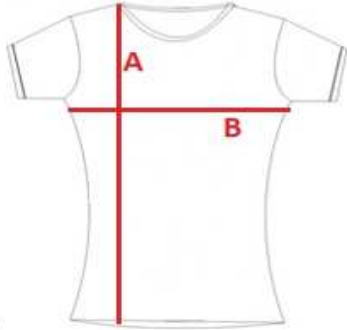

031 - Dámské tričko

střih s bočními švy
kvalitní stabilní oblíbený materiál interlock

Materiál:

100% česaná bavlna, interlock

Gramáž:

210 g/m²

Velikosti:

S / M / L / XL / XXL /

69

031

Ladies' t-shirt U-neck

cm	S	M	L	XL	XXL
A	62	65	68	70	72
B	38	40	42	45	51

Orientation sizes of the product.